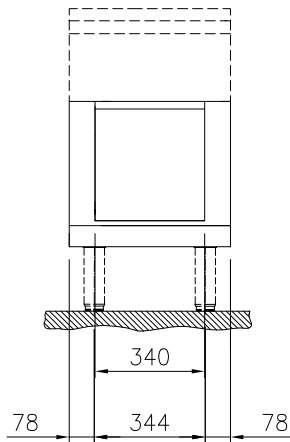

Öppet underskåp, betjänas
från 1 sida, GN anpassad,
utan rygglåt, 500 mm

Kort specifikation

Pos.

500 mm brett öppet underskåp för förvaring av kastruller, stekpannor, plåtar. Med hygien design och rundade kanter. Enheten är konstruerad enligt DIN 18860_2 med 70 mm indragen sockel. Tillverkad i en robust ramkonstruktion i 2 mm och 3 mm i 1.4301 (AISI 304). 2 mm arbetsyta i 1.4301 (AISI 304). Släta arbetsytor som är enkla att rengöra. THERMODUL-anslutningssystem ger arbetsytor med minimala skarvar som gör att fett och smuts inte kan tränga ner mellan enheterna. Det öppna underskåpet rymmer GN 1/1-kantiner. IPX5 kapslingsklass.

Övriga Tillbehör

- Rostfri frontsockel, 500mm lång, höjd = 200 mm PNC 912631
- Rostfri sidosockel, höger o vänster, installation mot vägg, 850mm djup, höjd = 200 mm PNC 912659
- Rostfri sidosockel, höger o vänster, rygg-mot-rygg, 1700mm djup, höjd = 200 mm PNC 912662
- Rostfri sidopanel (12mm), 850x700mm, höger sida, för enhet med högbakkant PNC 913003
- Rostfri sidopanel (12mm), 850x700mm, vänster sida, för enhet med högbakkant PNC 913004
- Hylla TL80/85/90 en sida +TL80 två sidor skåpbredd 340 PNC 913233
- Sidoförstärkt panel endast i kombination med sidohylla, mot vägginstallationer, höger PNC 913261
- Sidoförstärkt panel endast i kombination med sidohylla, mot vägginstallation, vänster PNC 913262
- Hyllfixering (gejderstege) PNC 913279
- AVDELNINGSPANEL 850X700MM ROSTFRITT STÅL VÄNSTER/HÖGER PNC 913670
- Rostfri sidopanel 850x700mm, slätsittande, för fristående installation, vänster/höger (skall bara användas vid installation mot något annat) PNC 913686

Front

Sida

Topp

Viktig information

Yttermått, bredd	
588641 (MB1NCAE000)	500 mm
Yttermått, djup	850 mm
Yttermått, höjd	450 mm
Skåputrymmets invändiga dimensioner (bredd):	340 mm
Skåputrymmets invändiga dimensioner (höjd):	330 mm
Skåputrymmets invändiga dimensioner (djup):	740 mm
Nettovikt:	18 kg