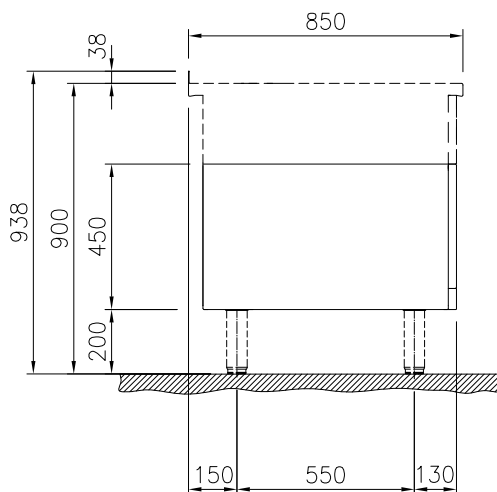

Öppet underskåp, betjänas
från 1 sida, GN anpassad,
utan rygglåt, 500 mm

Kort specifikation

Pos.

500 mm brett öppet underskåp för förvaring av kastruller, stekpannor, plåtar. Med hygien design och rundade kanter. Enheten är konstruerad enligt DIN 18860_2 med 70 mm indragen sockel. Tillverkad i en robust ramkonstruktion i 2 mm och 3 mm i 1.4301 (AISI 304). 2 mm arbetsyta i 1.4301 (AISI 304). Släta arbetsytor som är enkla att rengöra. THERMODUL-anslutningssystem ger arbetsytor med minimala skarvar som gör att fett och smuts inte kan tränga ner mellan enheterna. Det öppna underskåpet rymmer GN 1/1-kantiner. IPX5 kapslingsklass.

Övriga Tillbehör

- Rostfri frontsockel, 500mm lång, höjd = 200 mm PNC 912631
- Rostfri sidosockel, höger o vänster, installation mot vägg, 850mm djup, höjd = 200 mm PNC 912659
- Rostfri sidosockel, höger o vänster, rygg-mot-rygg, 1700mm djup, höjd = 200 mm PNC 912662
- Rostfri sidopanel (12mm), 850x700mm, höger sida, för enhet med högbakkant PNC 913003
- Rostfri sidopanel (12mm), 850x700mm, vänster sida, för enhet med högbakkant PNC 913004
- Hylla TL80/85/90 en sida +TL80 två sidor skåpbredd 340 PNC 913233
- Sidoförstärkt panel endast i kombination med sidohylla, mot vägginstallationer, höger PNC 913261
- Sidoförstärkt panel endast i kombination med sidohylla, mot vägginstallation, vänster PNC 913262
- Hyllfixering (gejderstege) PNC 913279
- AVDELNINGSPANEL 850X700MM ROSTFRITT STÅL VÄNSTER/HÖGER PNC 913670
- Rostfri sidopanel 850x700mm, slätsittande, för fristående installation, vänster/höger (skall bara användas vid installation mot något annat) PNC 913686

Front

Sida

Topp

Viktig information

Yttermått, bredd	
588641 (MB1NCAE000)	500 mm
Yttermått, djup	850 mm
Yttermått, höjd	450 mm
Skåputrymmets invändiga dimensioner (bredd):	340 mm
Skåputrymmets invändiga dimensioner (höjd):	330 mm
Skåputrymmets invändiga dimensioner (djup):	740 mm
Nettovikt:	18 kg