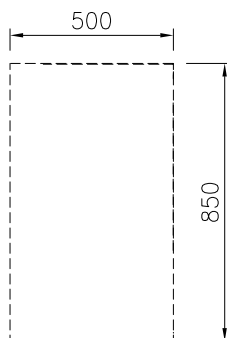

Övriga Tillbehör

- Rostfri frontsockel, 500mm lång, höjd = 200 mm PNC 912631
- Rostfri sidosockel, höger o vänster, installation mot vägg, 850mm djup, höjd = 200 mm PNC 912659
- Rostfri sidosockel, höger o vänster, rygg-mot-rygg, 1700mm djup, höjd = 200 mm PNC 912662
- Rostfri sidopanel (12mm), 850x700mm, höger sida, för enhet med högbakkant PNC 913003
- Rostfri sidopanel (12mm), 850x700mm, vänster sida, för enhet med högbakkant PNC 913004
- Hylla TL80/85/90 en sida +TL80 två sidor skåpbredd 340 PNC 913233
- Sidoförstärkt panel endast i kombination med sidohylla, mot vägginstallationer, höger PNC 913261
- Sidoförstärkt panel endast i kombination med sidohylla, mot vägginstallation, vänster PNC 913262
- Hyllfixering (gejderstege) PNC 913279
- AVDELNINGSPANEL 850X700MM ROSTFRITT STÅL VÄNSTER/HÖGER PNC 913670
- Rostfri sidopanel 850x700mm, slätsittande, för fristående installation, vänster/höger (skall bara användas vid installation mot något annat) PNC 913686

Front

Sida

Topp

Viktig information

Yttermått, bredd	
588641 (MB1NCAE000)	500 mm
Yttermått, djup	850 mm
Yttermått, höjd	450 mm
Skåputrymmets invändiga dimensioner (bredd):	340 mm
Skåputrymmets invändiga dimensioner (höjd):	330 mm
Skåputrymmets invändiga dimensioner (djup):	740 mm
Nettovikt:	18 kg